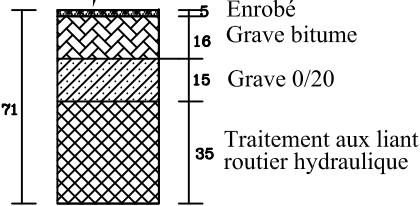

TYPE D

Profil 20.50 m

SMDEN SYNDICAT MIXTE POUR LE DEVELOPPEMENT ECONOMIQUE DU NERACAIS
AGRINOVE
PROFIL TYPE