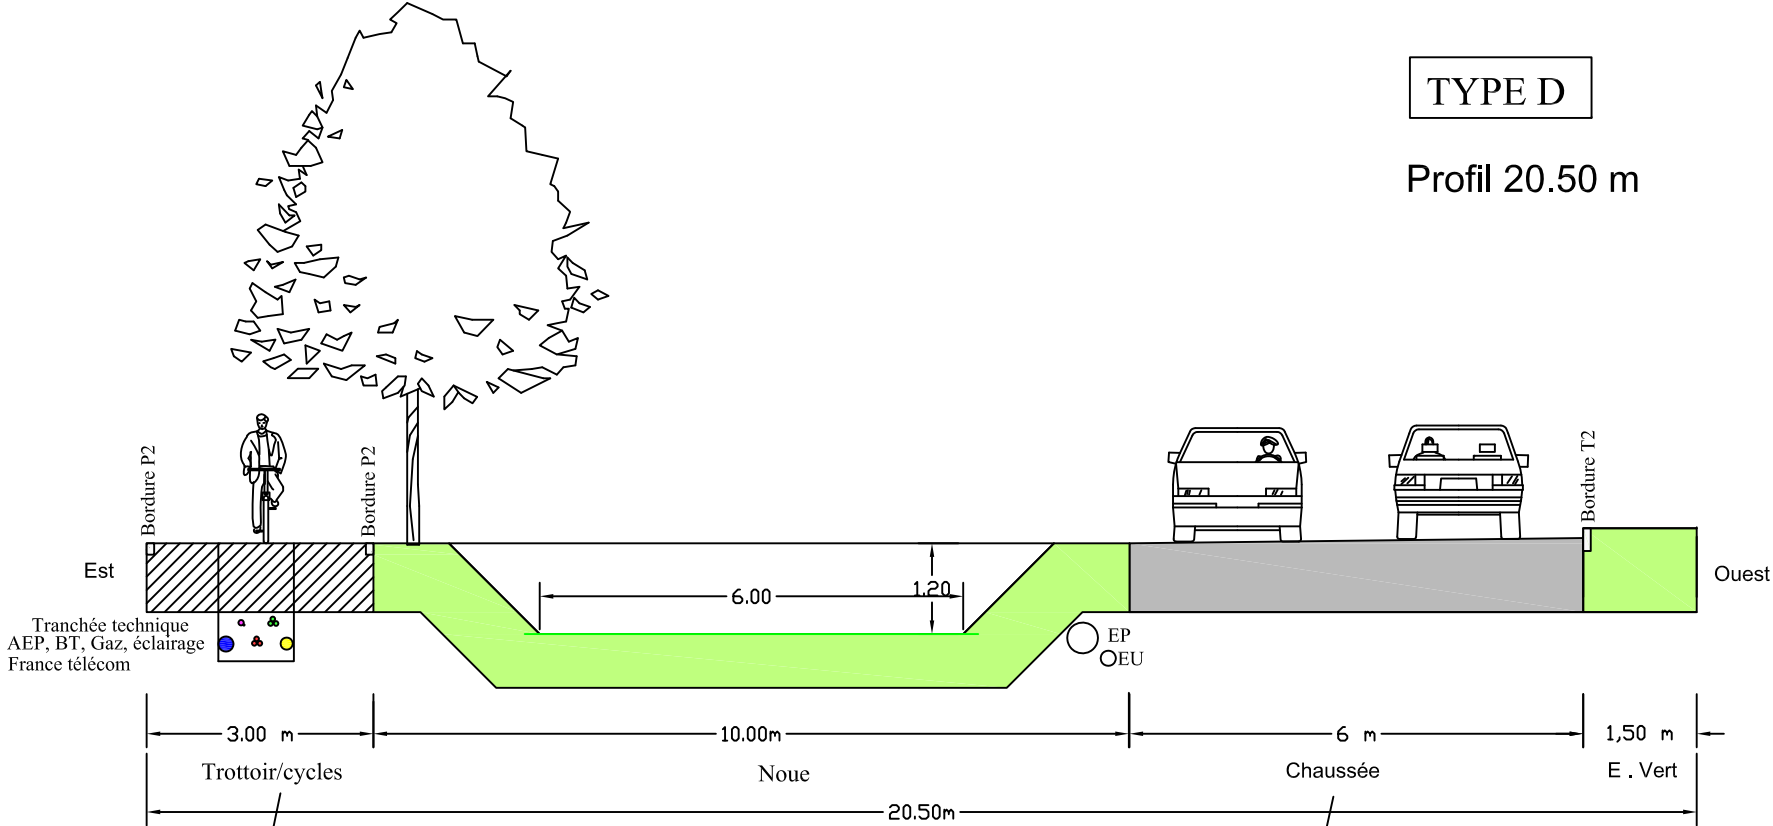

TYPE D

Profil 20.50 m

SMDEN SYNDICAT MIXTE POUR LE DEVELOPPEMENT ECONOMIQUE DU NERACAIS
AGRINOVE
PROFIL TYPE